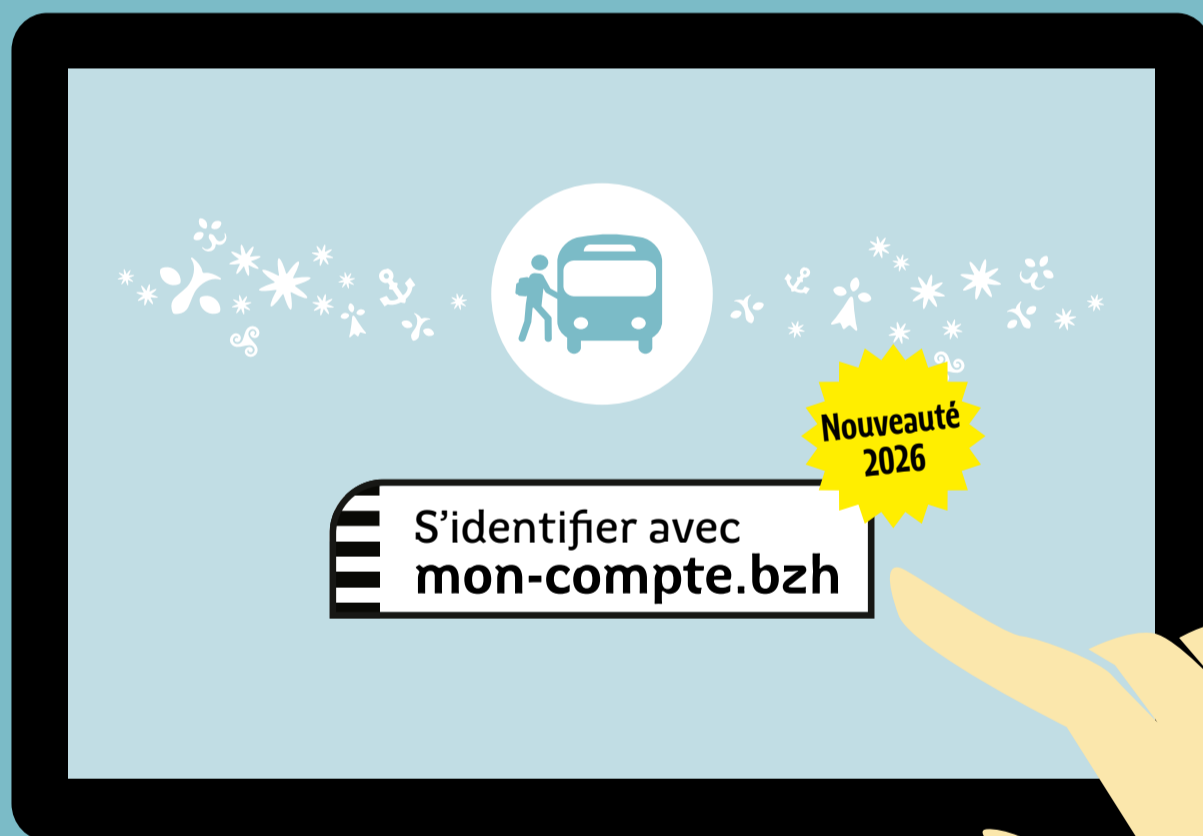

BREIZHGO

La Région vous transporte

TRANSPORT SCOLAIRE • **Inscription 2026-2027**

➤ **Inscrivez-vous sur breizhgo.bzh**

À compter de début juin

- Les inscriptions ouvrent à compter de **début juin**. Au-delà du **16 juillet 2026**, une majoration de 40 euros par famille pour inscription tardive sera appliquée
- Photo d'identité obligatoire

RÉGION BRETAGNE

Espace territorial Bretagne Sud
Antenne des transports de Vannes
10 rue Saint-Tropez | BP 399
56 009 Vannes Cedex

RENSEIGNEMENTS

breizhgo.bzh/transport-scolaire

 **02 99 300 300** Prix d'un appel local